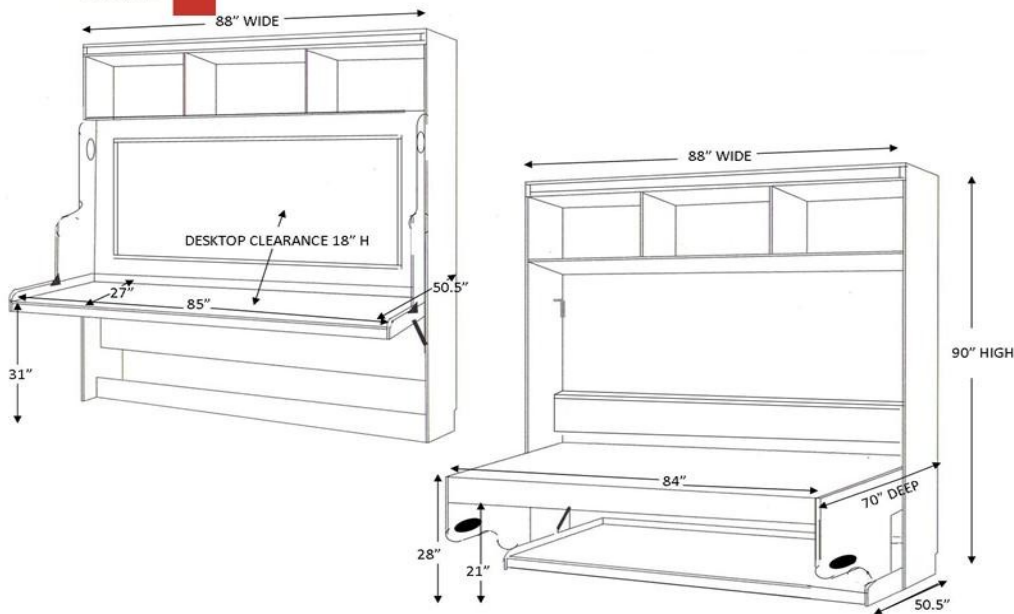

# DELUXE DESK BED WITH HUTCH

SKU	DESCRIPTION	AS A DESK DIMENSION	AS A BED DIMENSION
BW50	QUEEN DESK BED WITH HUTCH	88w x 50.5d X 90 h	88w x 70d X 90 h

<p><b>3 DRAWER</b></p> <p>BTFS 16 X 85</p> <p>BTQS 16 X 90</p> <p>BPTF 24 X 85</p> <p>BPTQ 24 X 90</p> <p>BPGF 32 X 85</p> <p>BPGQ 32 X 90</p>	<p><b>2 DRAWER NIGHTSTAND</b></p> <p>2 Drawers -pull out tray with 3 open adjustable shelves.</p> <p>BNFS 16 X 85</p> <p>BNQS 16 X 90</p> <p>BPNF 24 X 85</p> <p>BPNQ 24 X 90</p>	<p><b>2 LATERAL FILES-PENCIL</b></p> <p>2 Lateral File Drawers , pencil drawer with 3 adj. shelves</p> <p>BLFS 16 X 85</p> <p>BLQS 16 X 90</p> <p>BPLF 24 X 85</p> <p>BPLQ 24 X 90</p>	<p><b>2 DRAWER NIGHTSTAND-DOOR</b></p> <p>2 Drawers -pull out tray with 1 open shelf and Door..</p> <p>BUFS 16 X 85</p> <p>BUQS 16 X 90</p> <p>BPUF 24 X 85</p> <p>BPUQ 24 X 90</p>
<p><b>3 DRAWER-DOOR</b></p> <p>BWFS 16 X 85</p> <p>BWQS 16 X 90</p> <p>BPWF 24 X 85</p> <p>BPWQ 24 X 90</p>	<p><b>2 LATERAL FILES-PENCIL-DOOR</b></p> <p>2 lateral file drawers pencil-with Door.</p> <p>BXFS 16 X 85</p> <p>BXQS 16 X 90</p> <p>BPXF 24 X 85</p> <p>BPXQ 24 X 90</p>	<p><b>3 DRAWER-2 DOOR</b></p> <p>3 drawers -with 2 Doors. Inside has clothes hangar bar.</p> <p>BPWU 32 x 85</p>	<p><b>BOOKCASE</b></p> <p>BBFS 16 X 85</p> <p>BBQS 16 X 90</p> <p>BPBF 24 X 85</p> <p>BPBQ 24 X 90</p> <p>BBFL 32 X 85</p> <p>BBQL 32 X 90</p>
<p><b>FOLD DOWN DESK</b></p> <p>BPAF 24 x 85</p>	<p>DESK-DC 63w X 31 1/2h x 22d</p> <p>FILE CART BFC 16 5/8x 28 1/2 x 22</p>	<p><b>2 DOOR</b></p> <p>DESK BASE- 1 lateral file drawer, medium drawer &amp; pencil drawer</p> <p>69"</p> <p>BDFL 32 X 85</p> <p>BQFL 32 X 90</p> <p>BSDL Shaped Desktop</p> <p>BLD 24 X 90</p>	<p>DESK BASE- 1 lateral file drawer, medium drawer &amp; pencil drawer</p> <p>69"</p> <p>BDFS 16 X 85</p> <p>BDQS 16 X 90</p> <p>BPCF 24 X 85</p> <p>BPCQ 24 X 90</p> <p>BSD Straight desktop</p> <p>BFD DESK BASE</p>